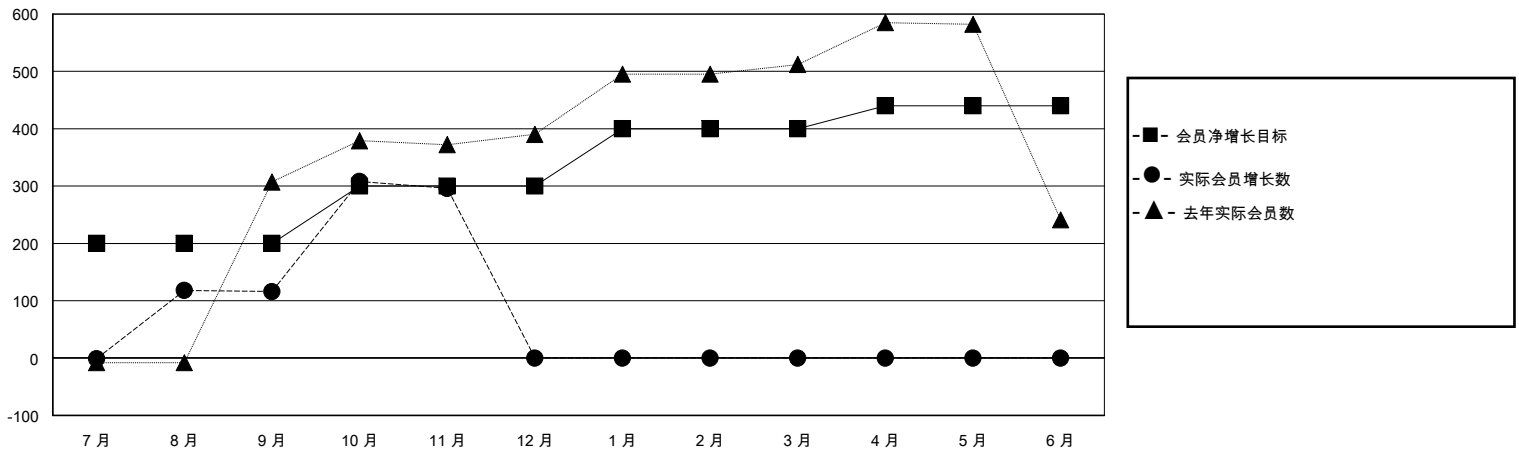

# MONTHLY MEMBERSHIP PROGRESS REPORT

District 389

Results as of: 11/30/2024

GMT:

地点 CHINA

GMT宪章区

分会			
成果 2024-2025			
季	新分会目标	新会	会员流失的分会
7月/8月/9月	3	0	0
10月/11月/12月	0	0	18
1月/2月/3月	3	0	0
4月/5月/6月	1	0	0

位会员@每位须缴			
成果 2024-2025			
季	会员净增长目标	实际会员增长数	实际退会会员 (包括转会)
7月/8月/9月	200	169	29
10月/11月/12月	100	210	25
1月/2月/3月	100	0	0
4月/5月/6月	40	0	0

目标与实际新会累积

目标和实际会员累积

已取消的分会: 18	95 CLUBS OF 123 增添1位或以上的新会员	性别分布 男 1,901 (61.82%) 女 1,174 (38.18%)
放弃的会员 过世 1 分会已取消 0 其他 53 总计 54	<a href="#">点击这里取得累计会员数据</a>	总计家庭单位会员数 0 支付减半会费的家庭会员 0