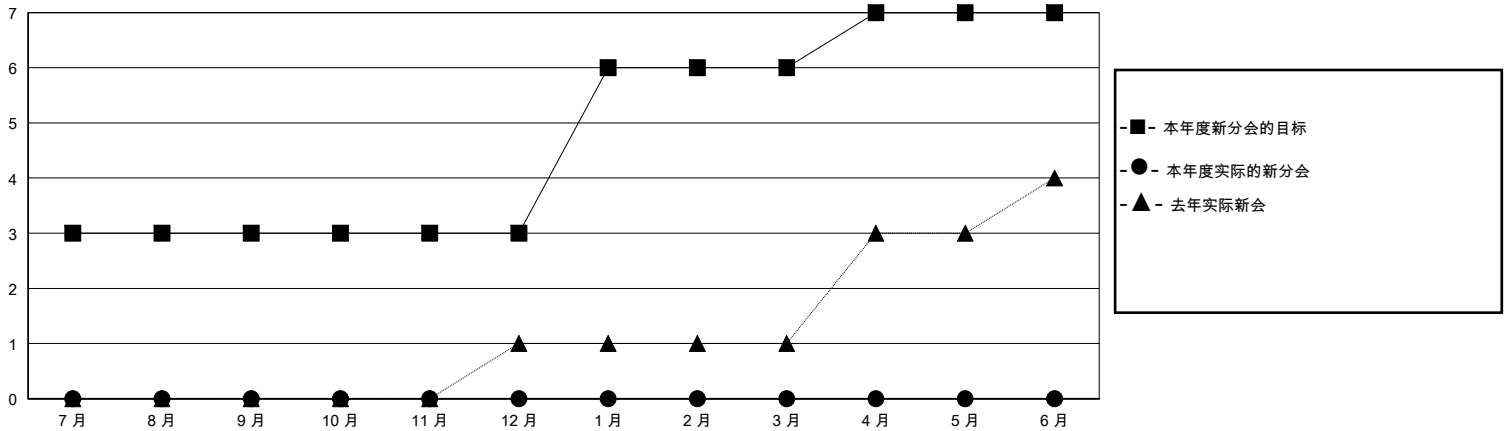

# MONTHLY MEMBERSHIP PROGRESS REPORT

District 389

Results as of: 11/30/2024

GMT:

地点 CHINA

GMT宪章区

分会			
成果 2024-2025			
季	新分会目标	新会	会员流失的分会
7月/8月/9月	3	0	0
10月/11月/12月	0	0	18
1月/2月/3月	3	0	0
4月/5月/6月	1	0	0

位会员@每位须缴			
成果 2024-2025			
季	会员净增长目标	实际会员增长数	实际退会会员 (包括转会)
7月/8月/9月	200	169	29
10月/11月/12月	100	210	25
1月/2月/3月	100	0	0
4月/5月/6月	40	0	0

目标与实际新会累积

目标和实际会员累积

已取消的分会: 18	95 CLUBS OF 123 增添1位或以上的新会员	性别分布 男 1,901 (61.82%) 女 1,174 (38.18%)
放弃的会员 过世 1 分会已取消 0 其他 53 总计 54	<a href="#">点击这里取得累计会员数据</a>	总计家庭单位会员数 0 支付减半会费的家庭会员 0